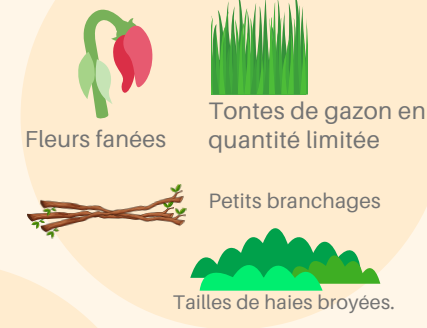

Horaires d'hiver
du 2 novembre 2023 au 27 février 2024

- LUN 10h-12h / 14h-16h45
- MAR fermée
- MER 10h-12h / 14h-16h45
- JEU 10h-12h
- VEN 14h-16h45
- SAM 10h-12h / 13h30-16h45

déchets de cuisine

déchets de jardin